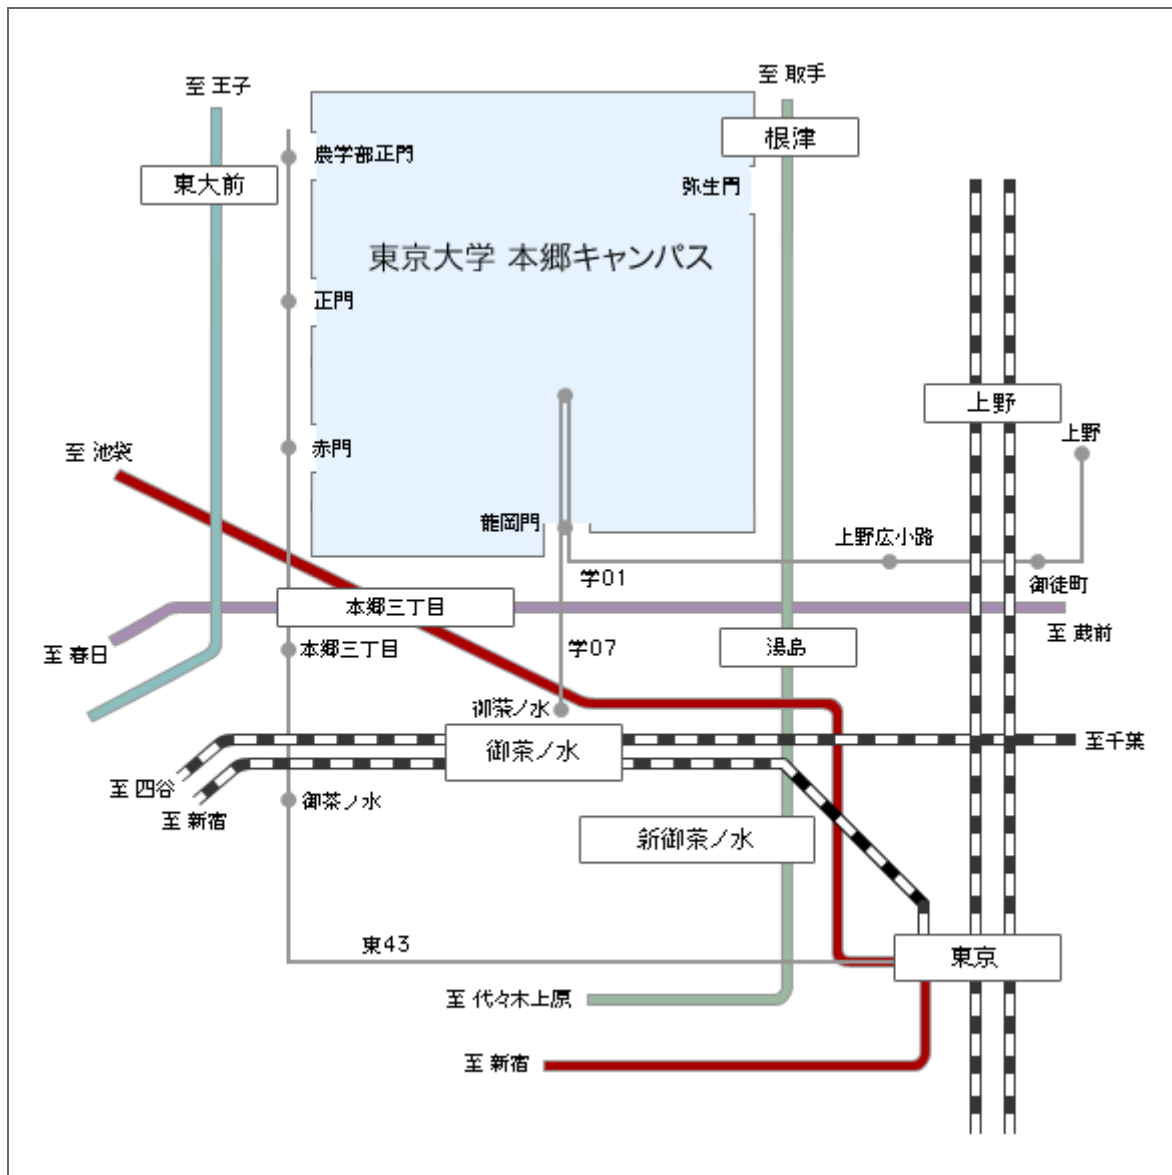

東京大学 本郷アクセスマップ (〒113-8654 文京区本郷 7-3-1(事務局))

最寄り駅	所要時間
本郷三丁目駅 (地下鉄丸の内線)	徒歩 8 分
本郷三丁目駅 (地下鉄大江戸線)	徒歩 6 分
湯島駅又は根津駅 (地下鉄千代田線)	徒歩 8 分
東大前駅 (地下鉄南北線)	徒歩 1 分
春日駅 (地下鉄三田線)	徒歩 10 分

御茶ノ水駅 (JR 中央線、総武線)	地下鉄利用	丸の内線(池袋行) — 本郷三丁目駅下車
	地下鉄利用	千代田線(取手方面行) — 湯島駅又は根津駅下車
	都バス利用	茶 51 駒込駅南口又は東 43 荒川土手操車所前行 東大(赤門前、正門前、農学部前バス停)下車
	学バス利用	学 07 東大構内行 — 東大(龍岡門、病院前、構内バス停)下車
御徒町駅 (JR 山手線等)	都バス利用	都 02 大塚駅前又は上 69 小滝橋車庫前行 — 本郷三丁目駅下車 都 02 大塚駅前又は上 69 小滝橋車庫前行 — 湯島四丁目下車
	学バス利用	学 01 東大構内行 — 東大(龍岡門、病院前、構内バス停)下車
上野駅 (JR 山手線等)	学バス利用	学 01 東大構内行 — 東大(龍岡門、病院前、構内バス停)下車

REHSE 第 4 回研究発表会 会場 工学部 11 号館 講堂