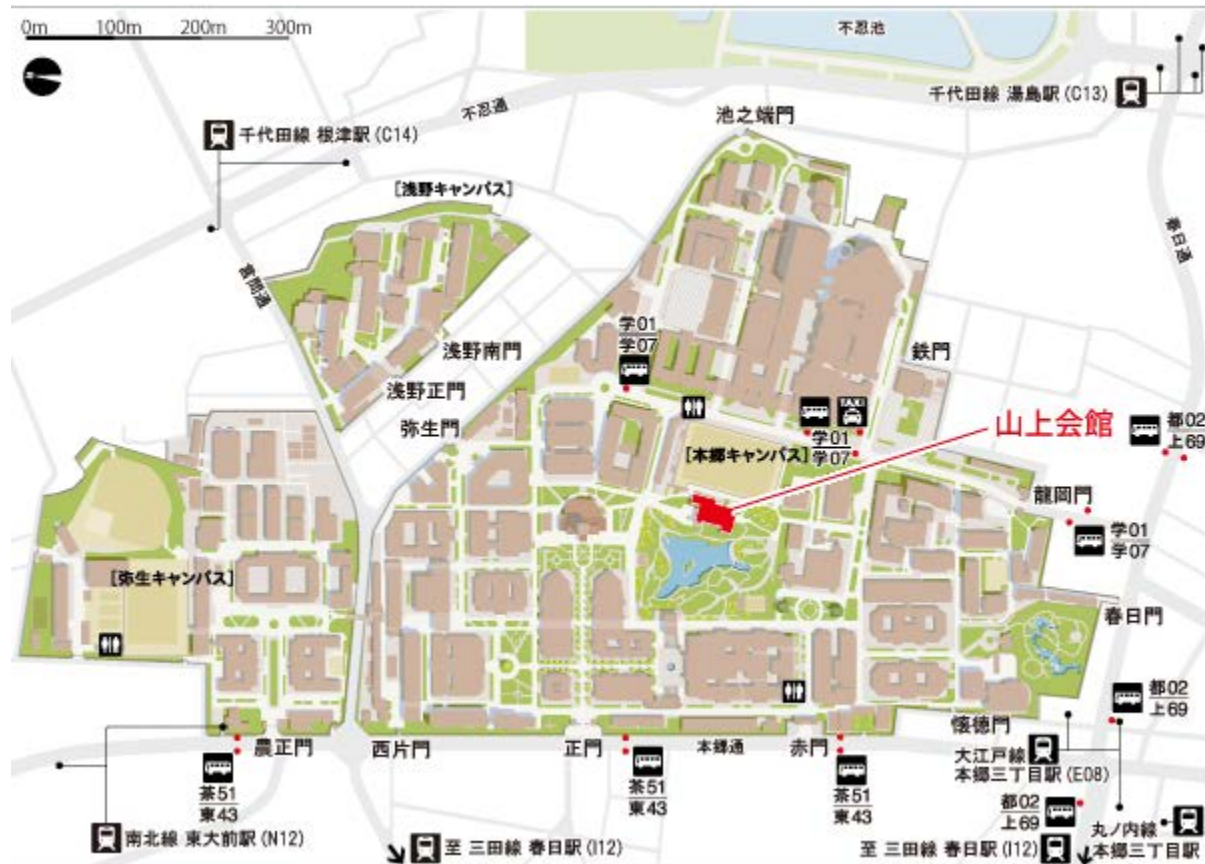

# 東京大学本郷キャンパス

## 最寄り駅からのアクセス

- ・ 本郷三丁目駅（地下鉄丸の内線）より徒歩8分
- ・ 本郷三丁目駅（地下鉄大江戸線）より徒歩6分
- ・ 湯島駅又は根津駅（地下鉄千代田線）より徒歩8分
- ・ 東大前駅（地下鉄南北線）より徒歩1分
- ・ 春日駅（地下鉄三田線）より徒歩10分